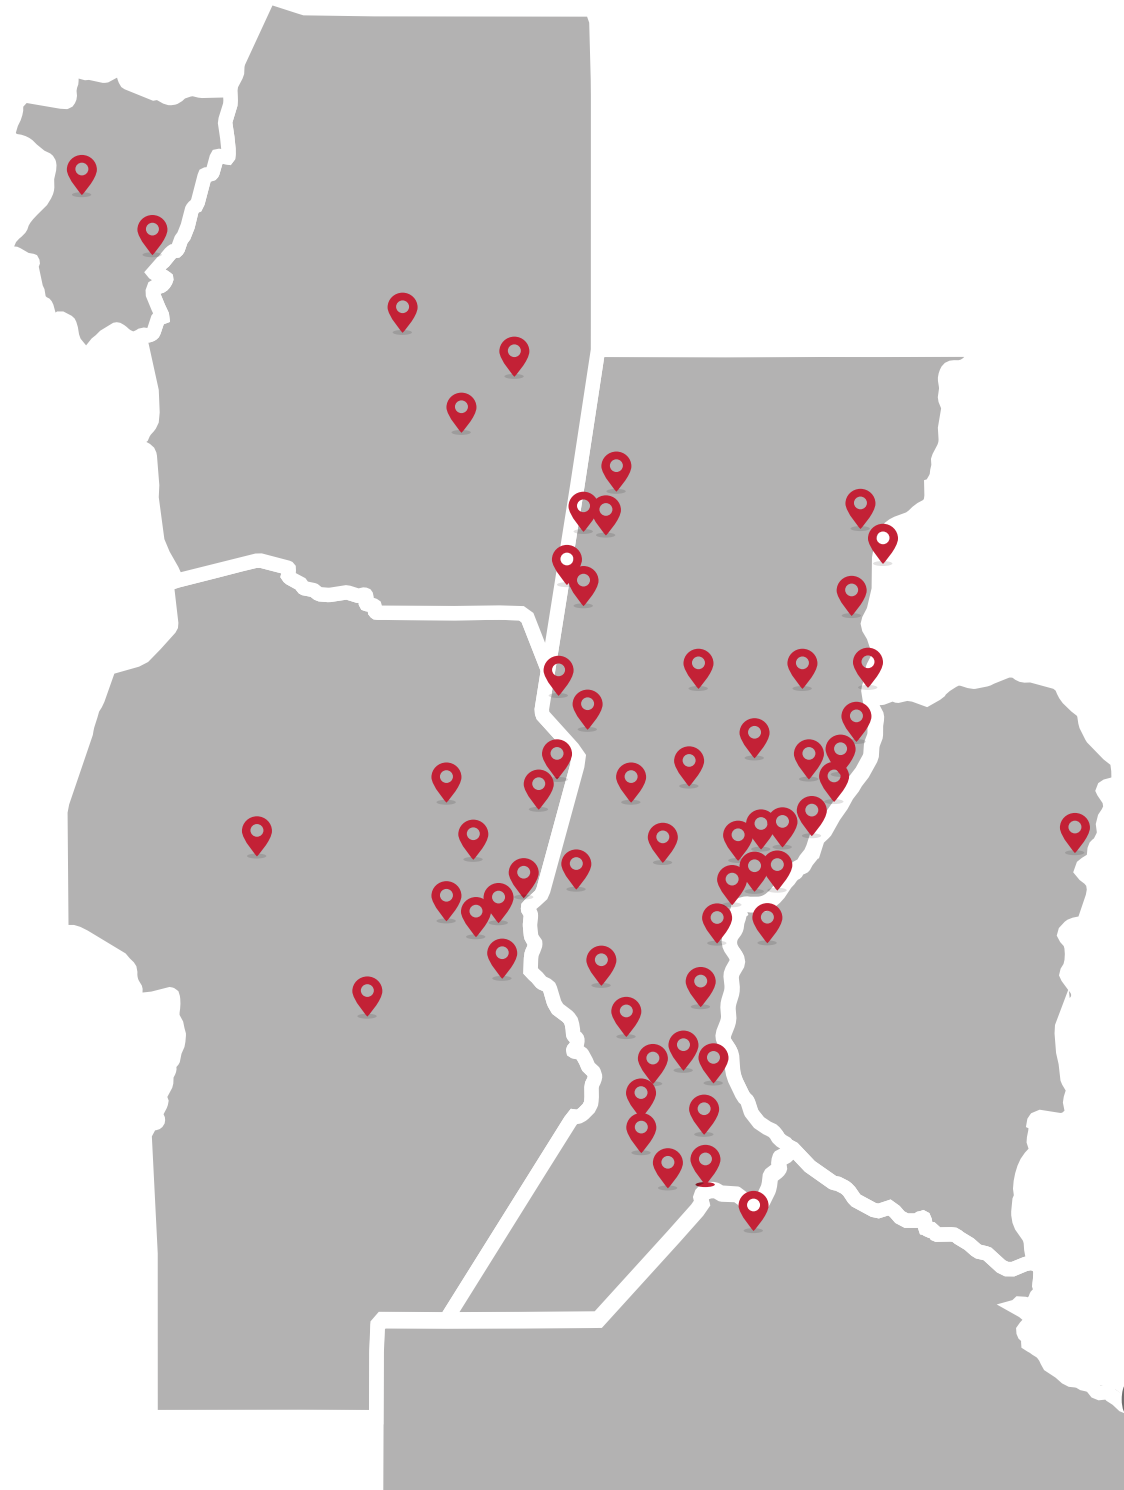

VENDE FRESCURA

FRANQUICIAS CARNAVE

frescos para tu día

**Quiénes
somos**

Granjas Carnave S.A. es uno de los eslabones del Grupo CEM, ubicado en la ciudad de Esperanza, Santa Fe.

Una cadena de valor con medio siglo de historia que emplea a más de 700 personas.

**Dónde
están
nuestras
tiendas**

Desplegamos
más de 90 tiendas
en 6 provincias
ofreciendo
especialidades
en pollo y huevo
junto a un
completo almacén
de productos
complementarios.

cerdo

Pechito x Kg	\$4741
Cerdoleta x Kg	\$6335
Morandito x Kg	\$6705
Bondiola x Kg	\$6029
Charrascito x Kg	\$6077
Morcha x Kg	\$4289
Vacio x Kg	\$4813
Cinta de Lomo	\$6092
Salmorra	\$5812
Chorizo (casero) x Kg	\$5812
PALFA ELABORADOS	
Miñones x Kg	\$
Chorizo Paredero x Kg	\$
Salchicha Paredera x Kg	\$804
Morcilla x Kg	\$

LOCALES PROPIOS
Y FRANQUICIAS

Frescos para tu día

Bajo el concepto **“Frescos para tu día”**, Tiendas Carnave propone recuperar la idea de “cercanía” con una solución rápida y saludable para la alimentación diaria de la familia.