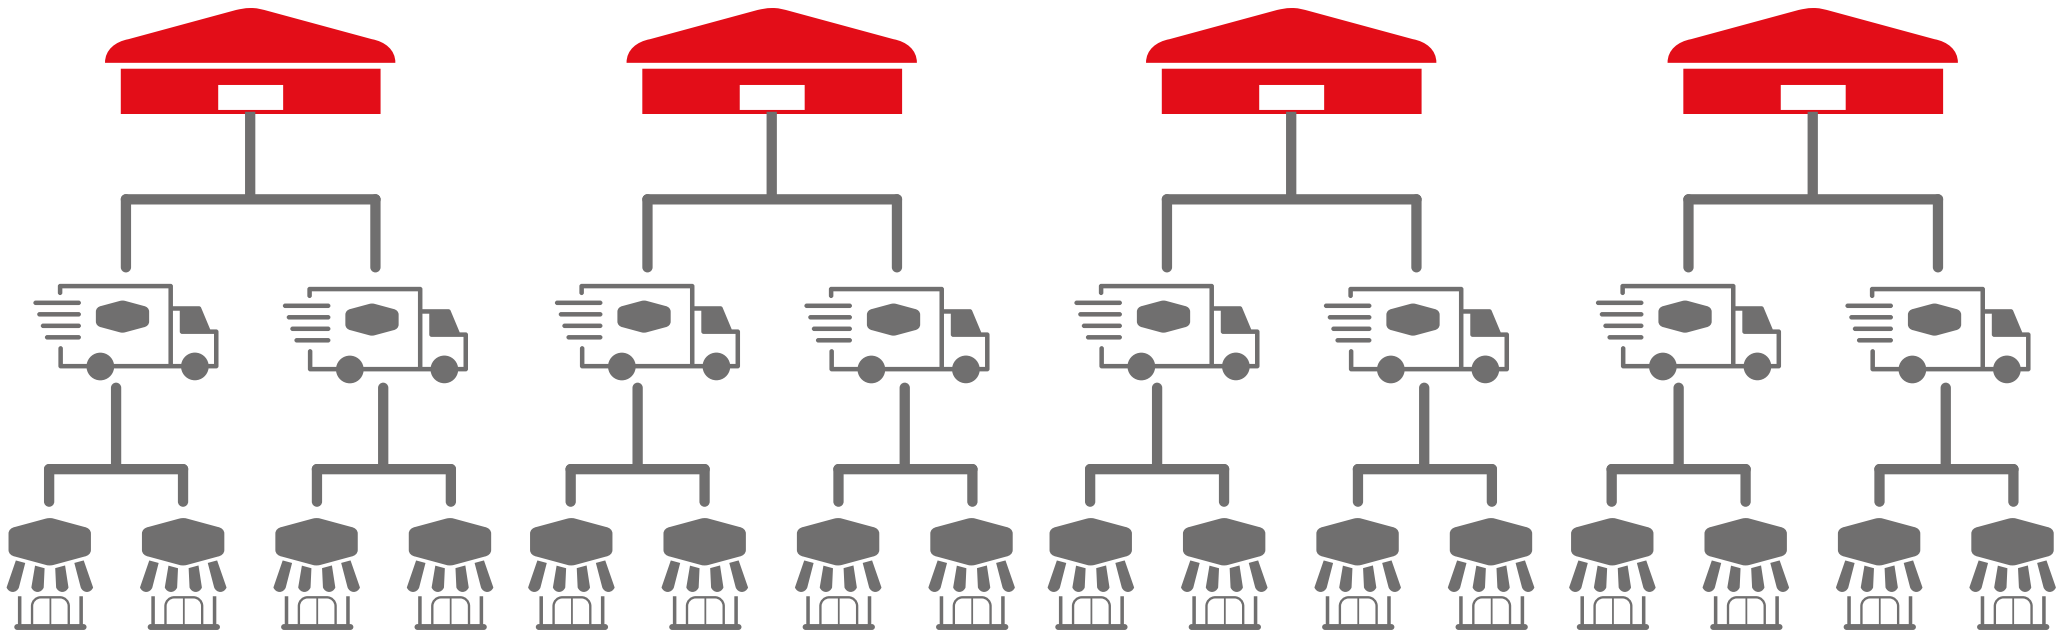

VENDE FRESCURA

FRANQUICIAS CARNAVE

frescos para tu día

**Quiénes
somos**

Granjas Carnave S.A. es uno de los eslabones del Grupo CEM, ubicado en la ciudad de Esperanza, Santa Fe.

Una cadena de valor con medio siglo de historia que emplea a más de 700 personas.

**Dónde
están
nuestras
tiendas**

Desplegamos
más de 90 tiendas
en 6 provincias
ofreciendo
especialidades
en pollo y huevo
junto a un
completo almacén
de productos
complementarios.

cerdo

Pechito x Kg	\$4741
Cerdoleta x Kg	\$6335
Morandito x Kg	\$6705
Bondiola x Kg	\$6029
Charrascito x Kg	\$6077
Morcha x Kg	\$4289
Vacio x Kg	\$4813
Cinta de Lomo	\$6092
Salmorra	\$5812
Chorizo (casero) x Kg	\$5812
PALFA ELABORADOS	
Miñones x Kg	\$
Chorizo Paredero x Kg	\$
Salchicha Paredera x Kg	\$804
Morcilla x Kg	\$

huevos & quesos

Huevo Blanco x miple	
Huevo Color x miple	
Huevo Blanco x 12U	
Huevo Color x 12 U	
CAJON DE POLLO	
10v	

Estructura comercial

4

ESTABLECIMIENTOS
DE PRODUCCIÓN

8

CENTROS DE
DISTRIBUCIÓN

+ de 90

LOCALES PROPIOS
Y FRANQUICIAS

Frescos para tu día

Bajo el concepto **“Frescos para tu día”**, Tiendas Carnave propone recuperar la idea de “cercanía” con una solución rápida y saludable para la alimentación diaria de la familia.